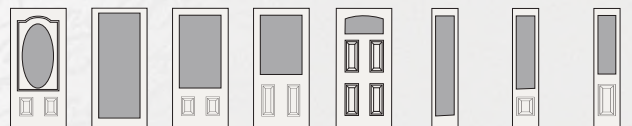

Caming available in Patina.

1642

2264

2248

2236

229CT

764

848

836