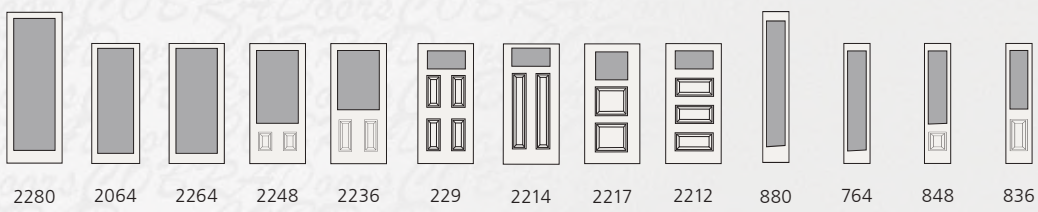

Privacy Rating: 6

EDG-2217-Sydney

Doorlite: EDG-2236-4 Panel  
Sidelite: EDG-836-SL

Doorlite: EDG-2248-MAH-2EM  
Sidelite: EDG-848-MAH-RPSL

Doorlite: EDG-2212-Soho  
Sidelite: EDG-764-SL

- 1: Sandblasted Glass
- 2: V-Groove Lines