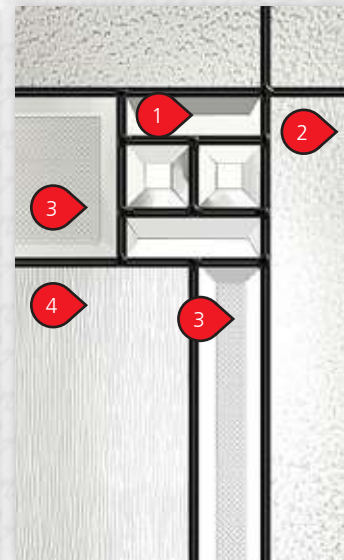

Doorlite: 2217  
Sidelite: 764

**SAT - Flush Panel**

Doorlite: 22 x 6<sup>3</sup>/<sub>4</sub> (x5) UB  
Sidelite: 7 x 6<sup>3</sup>/<sub>4</sub> (x5) UB

**SAT - Flush Panel**

Doorlite: 848 (x1) 811 (x1)  
Sidelite: 764 (x1)